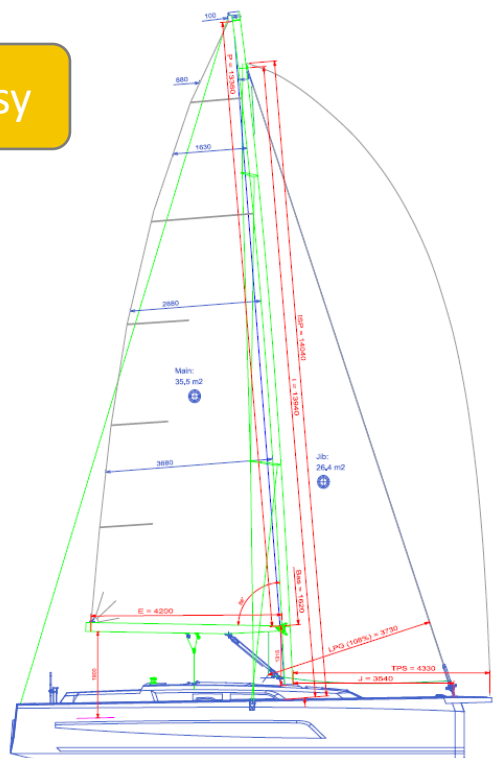

Dufour 37

E-BOOK

DUFOUR

— INSTINCTIVE SAILING —

CARACTÉRISTIQUES GÉNÉRALES

• Longueur hors tout avec delphinrière	10,77m / 35'4"
• Longueur HT	9,99m / 32'9"
• Longueur coque	9,99m / 32'9"
• Longueur flottaison	9,31m / 30'7"
• Largeur coque	3,80m / 12'6"
• Tirant d'eau lest long (Fonte)	3,23 m / 10'7"
• Poids du lest long (Fonte)	1860 kg / 4 099 lbs
• Déplacement en Conditions Lege	6474 kg / 14 269 lbs
• Déplacement en Condition de charge Maximum	8433 kg / 18 586 lbs
• Tirant d'eau lest court (Fonte)	1,59m / 5'3"
• Poids du lest court (Fonte)	1970 kg / 4 342 lbs
• Capacité carburant (standard)	160 L / 42 US Gal
• Capacité eau douce (standard)	160 L / 42 US Gal
• Puissance moteur (standard) :	19 CV / 19 HP
- Sail drive (standard)	13,8 KW

• Grand-voile	32m ² / 344,445 ft ²
• Génois sur enrouleur (105 %)	24,9m ² / 268,021 ft ²
• Code 0	
• I	
• J	
• P	
• E	
• LP	

All different versions

Easy

Ocean

Performance

Sail Plans

Easy

Ocean

Performance

STD { Main Sail 32m²
Self Tacking Jib 19m²

STD { Main Sail 29m²
Self Tacking Jib 19m²

STD { Main Sail 35m²
Self Tacking Jib 19m²

OPT { Genois 25m²
Code 0 60m²

OPT { Genois 25m²
Code 0 60m²

Mast & Keels

Total hight 16,6m

Interiors layouts

3 Cabins 1 Head

2 Cabins 1 Head

Interiors Dimensions

2 Cabins 1 Head

Interiors Dimensions

3 Cabins 1 Head