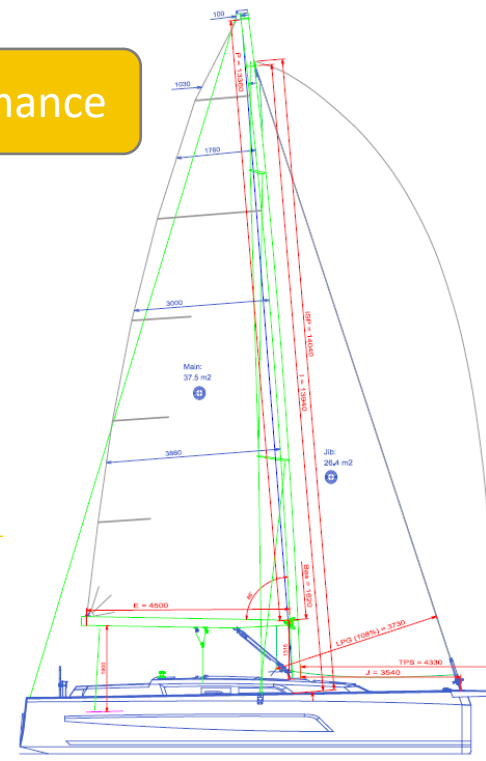

Dufour 37

E-BOOK

DUFOUR

— INSTINCTIVE SAILING —

CARACTÉRISTIQUES GÉNÉRALES

• Longueur hors tout avec delphinrière	10,77m / 35'4"
• Longueur HT	9,99m / 32'9"
• Longueur coque	9,99m / 32'9"
• Longueur flottaison	9,31m / 30'7"
• Largeur coque	3,80m / 12'6"
• Tirant d'eau lest long (Fonte)	3,23 m / 10'7"
• Poids du lest long (Fonte)	1860 kg / 4 099 lbs
• Déplacement en Conditions Lege	6474 kg / 14 269 lbs
• Déplacement en Condition de charge Maximum	8433 kg / 18 586 lbs
• Tirant d'eau lest court (Fonte)	1,59m / 5'3"
• Poids du lest court (Fonte)	1970 kg / 4 342 lbs
• Capacité carburant (standard)	160 L / 42 US Gal
• Capacité eau douce (standard)	160 L / 42 US Gal
• Puissance moteur (standard) :	19 CV / 19 HP
- Sail drive (standard)	13,8 KW

• Grand-voile	32m ² / 344,445 ft ²
• Génois sur enrouleur (105 %)	24,9m ² / 268,021 ft ²
• Code 0	
• I	
• J	
• P	
• E	
• LP	

All different versions

Easy

Ocean

Performance

Sail Plans

Easy

Ocean

Performance

STD { Main Sail 32m²
Self Tacking Jib 19m²

STD { Main Sail 29m²
Self Tacking Jib 19m²

STD { Main Sail 35m²
Self Tacking Jib 19m²

OPT { Genois 25m²
Code 0 60m²

OPT { Genois 25m²
Code 0 60m²

Mast & Keels