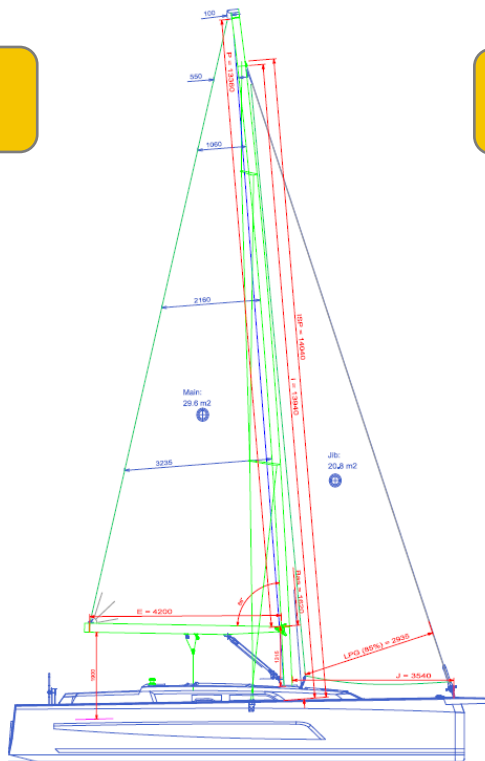

Dufour 37

E-BOOK

DUFOUR

— INSTINCTIVE SAILING —

CARACTÉRISTIQUES GÉNÉRALES

• Longueur hors tout avec delphinrière	10,77m / 35'4"
• Longueur HT	9,99m / 32'9"
• Longueur coque	9,99m / 32'9"
• Longueur flottaison	9,31m / 30'7"
• Largeur coque	3,80m / 12'6"
• Tirant d'eau lest long (Fonte)	3,23 m / 10'7"
• Poids du lest long (Fonte)	1860 kg / 4 099 lbs
• Déplacement en Conditions Lege	6474 kg / 14 269 lbs
• Déplacement en Condition de charge Maximum	8433 kg / 18 586 lbs
• Tirant d'eau lest court (Fonte)	1,59m / 5'3"
• Poids du lest court (Fonte)	1970 kg / 4 342 lbs
• Capacité carburant (standard)	160 L / 42 US Gal
• Capacité eau douce (standard)	160 L / 42 US Gal
• Puissance moteur (standard) :	19 CV / 19 HP
- Sail drive (standard)	13,8 KW

• Grand-voile	32m ² / 344,445 ft ²
• Génois sur enrouleur (105 %)	24,9m ² / 268,021 ft ²
• Code 0	
• I	
• J	
• P	
• E	
• LP	

All different versions

Easy

Ocean

Performance

Sail Plans

Easy

Ocean

Performance

STD { Main Sail 32m²
Self Tacking Jib 19m²

STD { Main Sail 29m²
Self Tacking Jib 19m²

STD { Main Sail 35m²
Self Tacking Jib 19m²

OPT { Genois 25m²
Code 0 60m²

OPT { Genois 25m²
Code 0 60m²

Mast & Keels

Total hight 16,6m

Interiors layouts

3 Cabins 1 Head

2 Cabins 1 Head

Interiors Dimensions

2 Cabins 1 Head

Interiors Dimensions

3 Cabins 1 Head