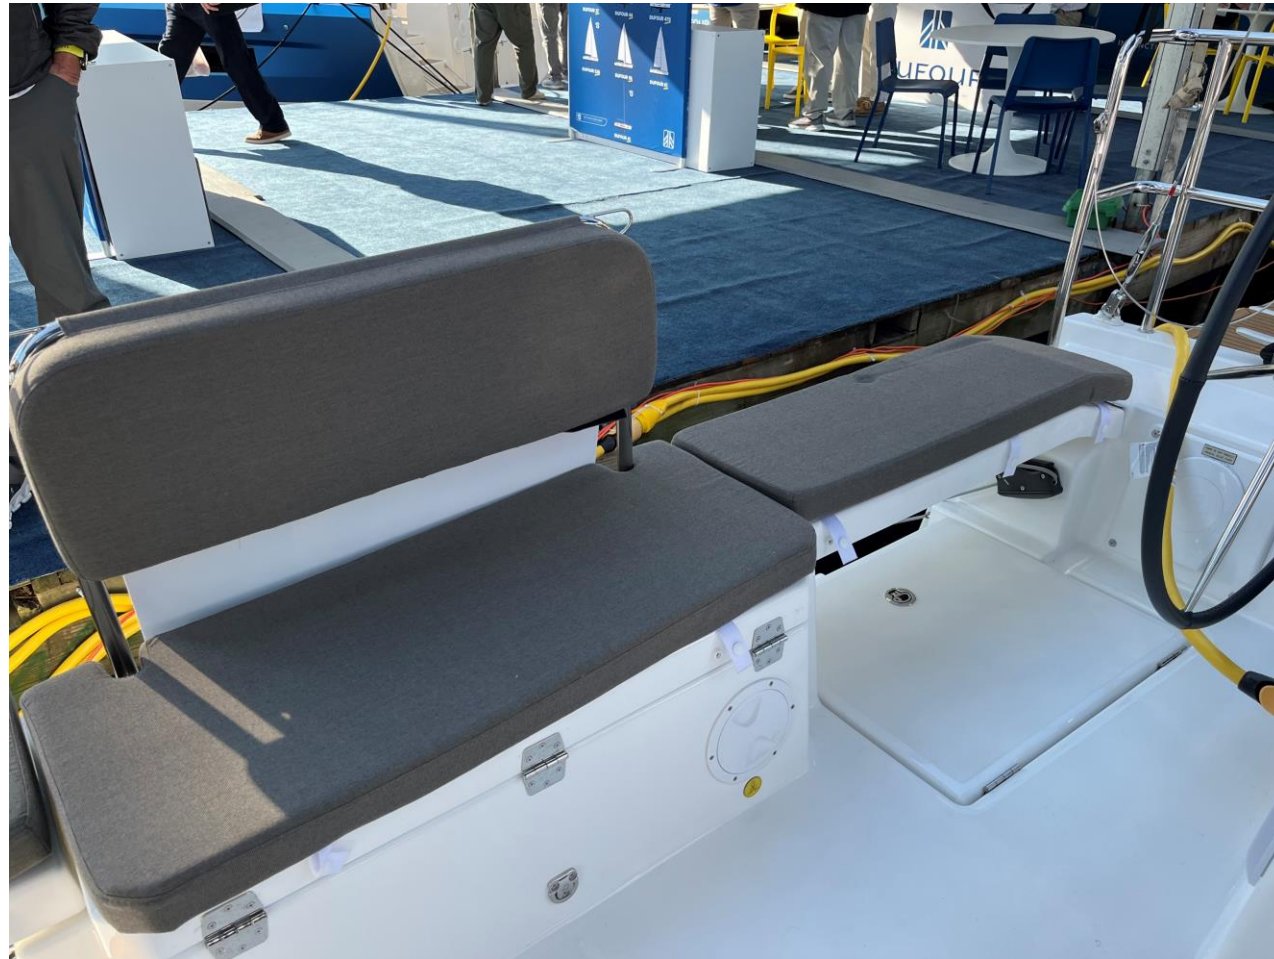

OUTDOOR AMBIANCES - AMBIANCES EXTERIEUR

Upholstery – Covers - Lazy bag / Sellerie – Housses - Lazybag

DUFOUR